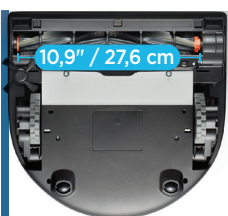

Contenitore dello sporco extra-grande senza sacchetto.

Contiene di più ed è proprio in alto, quindi è più facile da svuotare. È senza sacchetto, quindi è anche ecologico.

10 MM

Pulisce più vicino alle pareti.

Neato pulisce entro 10 mm da pareti e angoli.

98 MM

I robot circolari sono lontani 98 mm dalle pareti e ancora maggiormente dagli angoli.

Neato Botvac™ D85

Pulisce fino a quattro volte più rapidamente, quindi può percorrere tutta la distanza richiesta.

Specifiche

Dimensioni del robot:

33,5 cm l x 32,1 cm p x 10 cm a

Dimensioni della confezione:

39,8 cm l x 56,3 cm p x 13,9 cm a

Peso della confezione: 8 kg.

Numero di parte: 945-0174

Contenuto della confezione